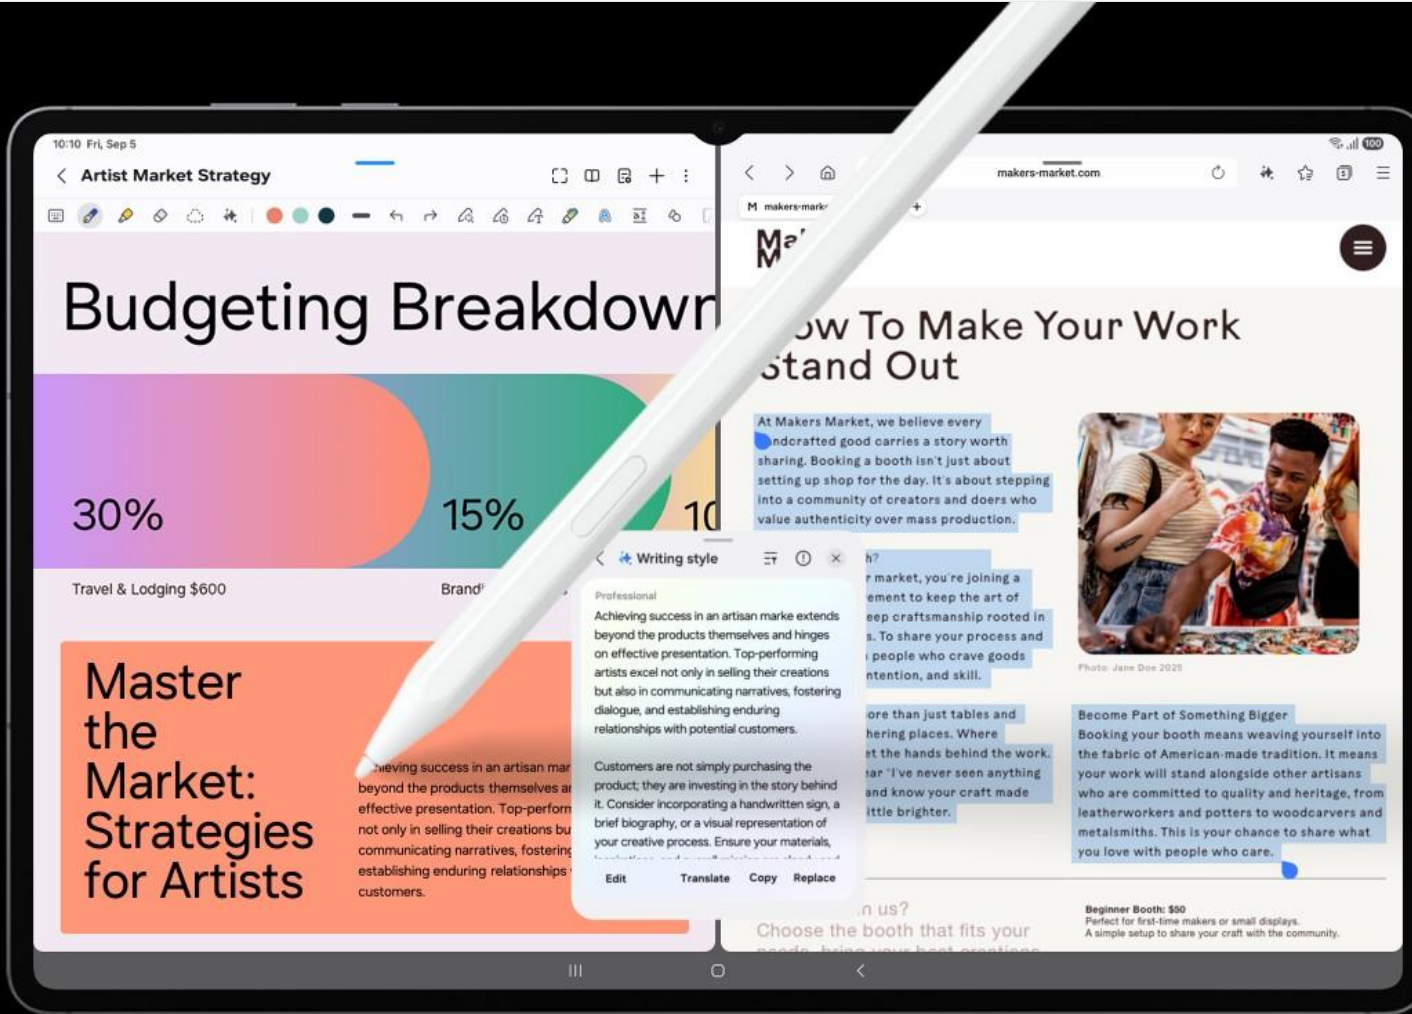

03. 새로운 S펜과 DeX로 확장되는 생산성

새로운 디자인의 S펜 탑재

연필과 유사한 육각형의 새로운 S펜은 향상된 그림감을 제공합니다. 원뿔 형태의 펜촉이 적용, 기울기 각도의 개선을 통해 기존 대비 더 자연스럽게 안정적인 드로잉 경험과 필기 경험을 제공합니다.