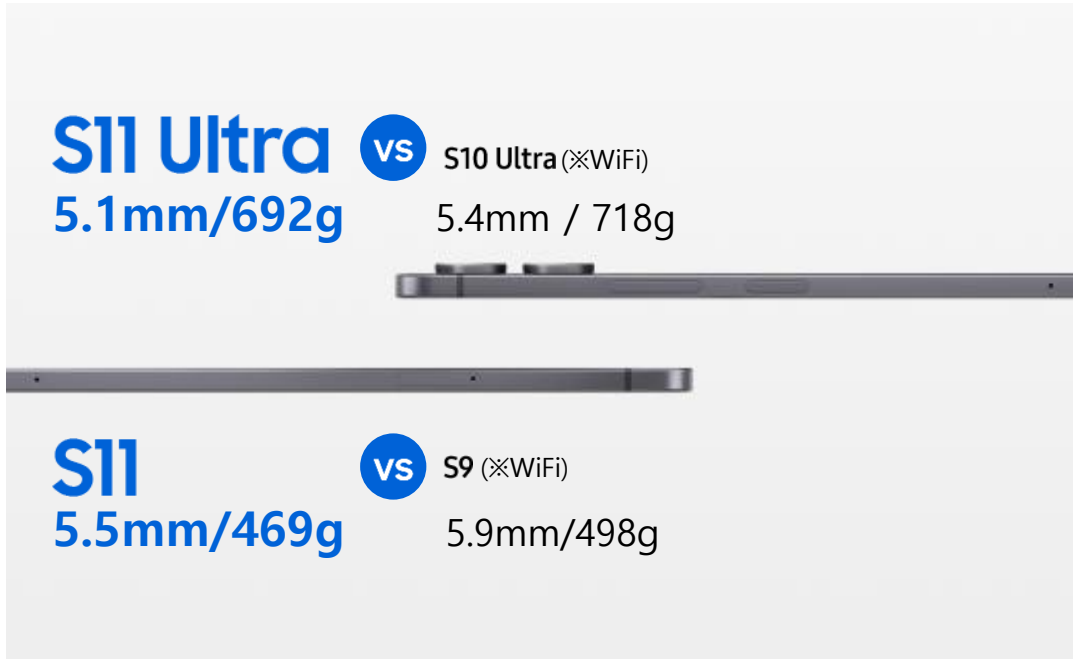

02. 슬림해진 바디에 숨은 강력한 성능

초슬림 디자인 / 생생한 몰입감

더 가벼워진 무게와 슬림한 디자인으로 어디서든 부담없이 휴대할 수 있고, 더욱 향상된 밝기로 야외에서도 놀랍도록 몰입감 넘치는 영상을 제공합니다.

더 얇고 가볍게, 어디서나 딱 맞게

갤럭시 탭 S11 시리즈는 전작 대비 훨씬 더 얇고 가벼워졌습니다. 감각적인 디자인으로 휴대는 물론 보관과 이동까지 더욱 편리해졌습니다.