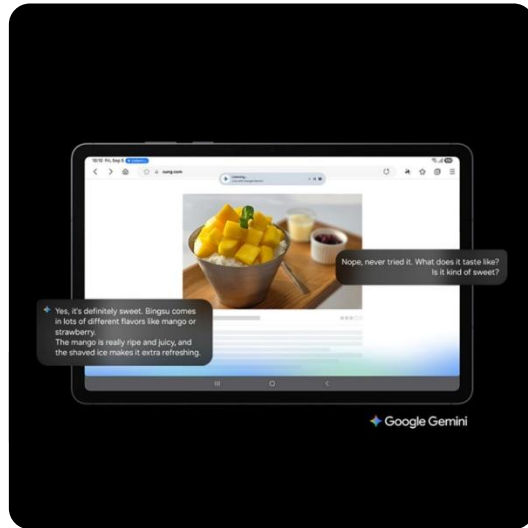

Galaxy Tab S11 Series

Galaxy AI ✨ 로 만드는 차세대 생산성의 시대

비즈니스 생산성을 향상시킬 AI 태블릿

Galaxy Tab S11 Series

01. 대화면에 최적화된 갤럭시 AI 기능

Gemini Live의 실시간 답변으로 빠르게 정보를 얻고 다양한 AI 기능들을 통해 아이디어를 손쉽게 구체화할 수 있습니다.

02. 슬림해진 바디에 숨은 강력한 성능

더 얇고 가벼워진 갤럭시 탭 S11은 탁월한 화질과 고성능 퍼포먼스를 제공합니다.

03. 새로운 S펜과 DeX로 확장되는 생산성

육각형 S펜과 DeX 기능은 언제 어디서나 최고의 크리에이티브 파트너가 되어줍니다.

01. 대화면에 최적화된 갤럭시 AI 기능

Gemini Live의 실시간 답변

갤럭시 탭 S11 시리즈에서 화면 공유 기능을 사용해 Gemini Live로 실시간 답변을 얻어보세요. 측면 버튼을 길게 누르면 Google Gemini와 화면을 공유하여 조언을 구할 수 있습니다. Gemini Live와 자유롭게 자연스럽게 대화하며 실시간으로 정보를 얻어보세요.